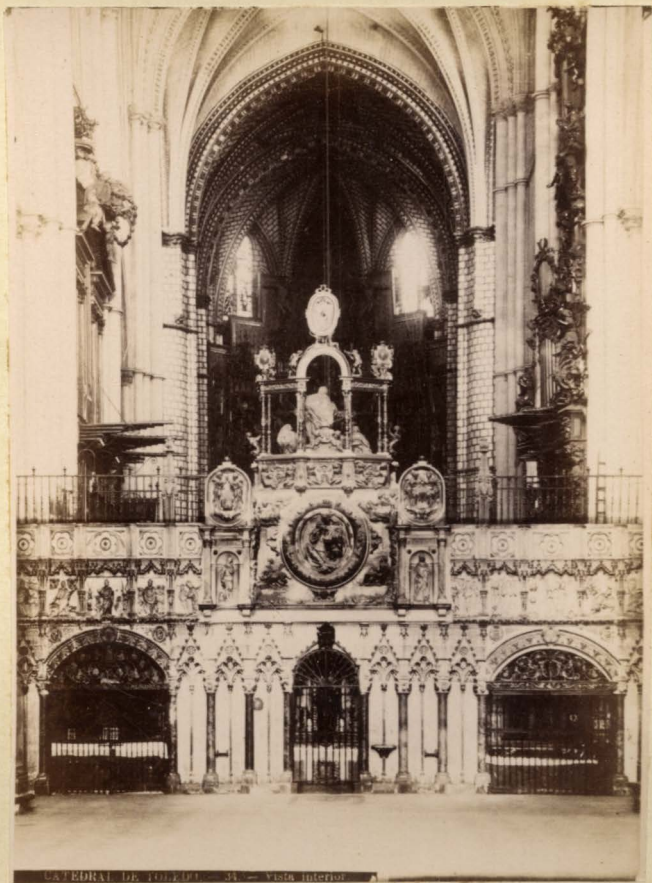

ALBUM DE VISTAS

DE LA

CATEDRAL DE TOLEDO

CATEDRAL DE SALAMANCA. — VISTA DEL NOROCCIDENTE.

GATHEBET. 10. 111. 119. 12. Freiburg

CATEDRAL DE TORO — b. — Puerta de Nino Perdido.

7 CATEDRAL DE TOLEDO. — 16. — Puerta de Santa Catalina.

CATEDRAL DE TOLEDO. 34 - Vista interior

CATEDRAL DE TOLEDO. — 28 — Vista general del Altar mayor.

CATEDRAL DE TOLEDO: — 36 — Vista interior.

CATEDRAL DE TOLEDO. — 94. — El Transparente.

CATEDRAL DE TOLEDO. — 40. — Interior de la Capilla del Caudestable.

CATEDRAL DE TOLEDO. — 43. — Sepulchro de la Capilla de Reyes.