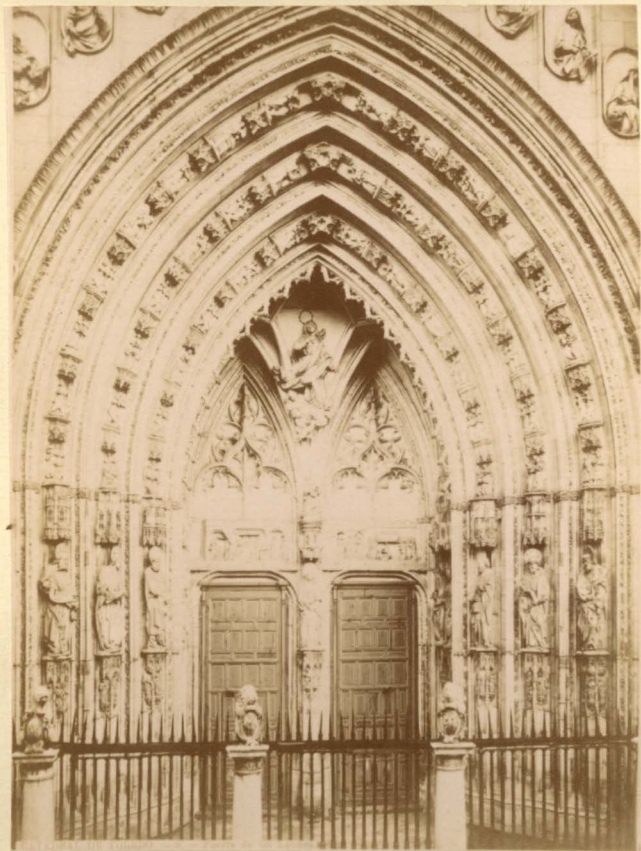

ALBUM DE VISTAS

DE LA

CATEDRAL DE TOLEDO

CATEDRAL DE SALAMANCA. — VISTA DEL NOROCCIDENTE.

GATHEBET. 10. 111. 119. 12. Freiburg

CATEDRAL DE TORO — b. — Puerta de Nino Perdido.

7 CATEDRAL DE TOLEDO. — 16. — Puerta de Santa Catalina.

CATEDRAL DE TOLEDO. 34 - Vista interior

CATEDRAL DE TOLEDO. — 28 — Vista general del Altar mayor.

CATEDRAL DE TOLEDO: — 36 — Vista interior.

CATEDRAL DE TOLEDO. — 94. — El Transparente.

CATEDRAL DE TOLEDO. — 40. — Interior de la Capilla del Caudestable.