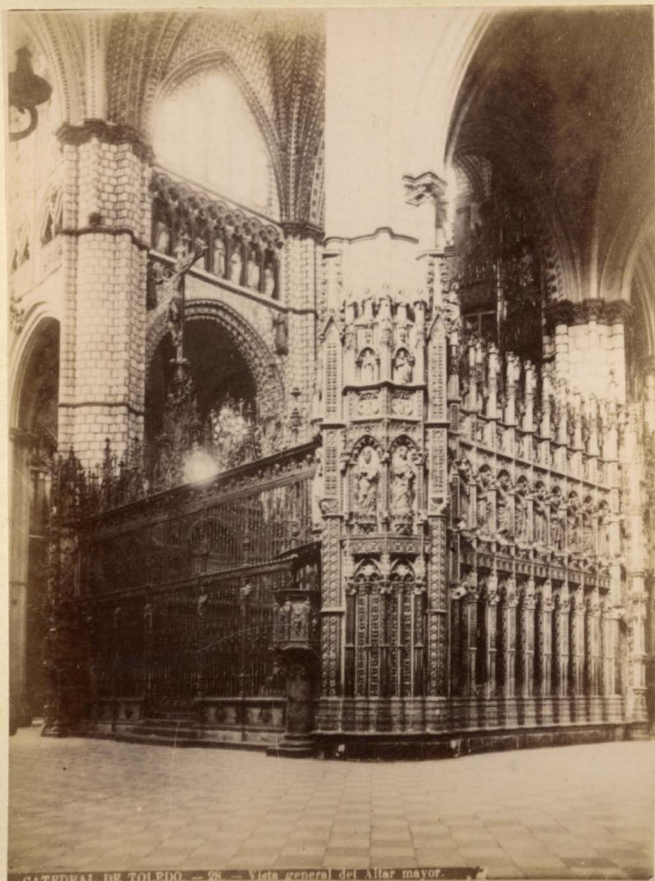

ALBUM DE VISTAS

DE LA

CATEDRAL DE TOLEDO

CATEDRAL DE SALAMANCA. — VISTA DEL NOROCCIDENTE.

GATHEBET. 10. 111. 119. 12. Freiburg

CATEDRAL DE TORO — b. — Puerta de Nino Perdido.

7 CATEDRAL DE TOLEDO. — 16. — Puerta de Santa Catalina.

CATEDRAL DE TOLEDO. 34 - Vista interior

CATEDRAL DE TOLEDO. — 28 — Vista general del Altar mayor.

CATEDRAL DE TOLEDO: — 36 — Vista interior.

CATEDRAL DE TOLEDO. — 94. — El Transparente.

CATEDRAL DE TOLEDO. — 40. — Interior de la Capilla del Caudestable.